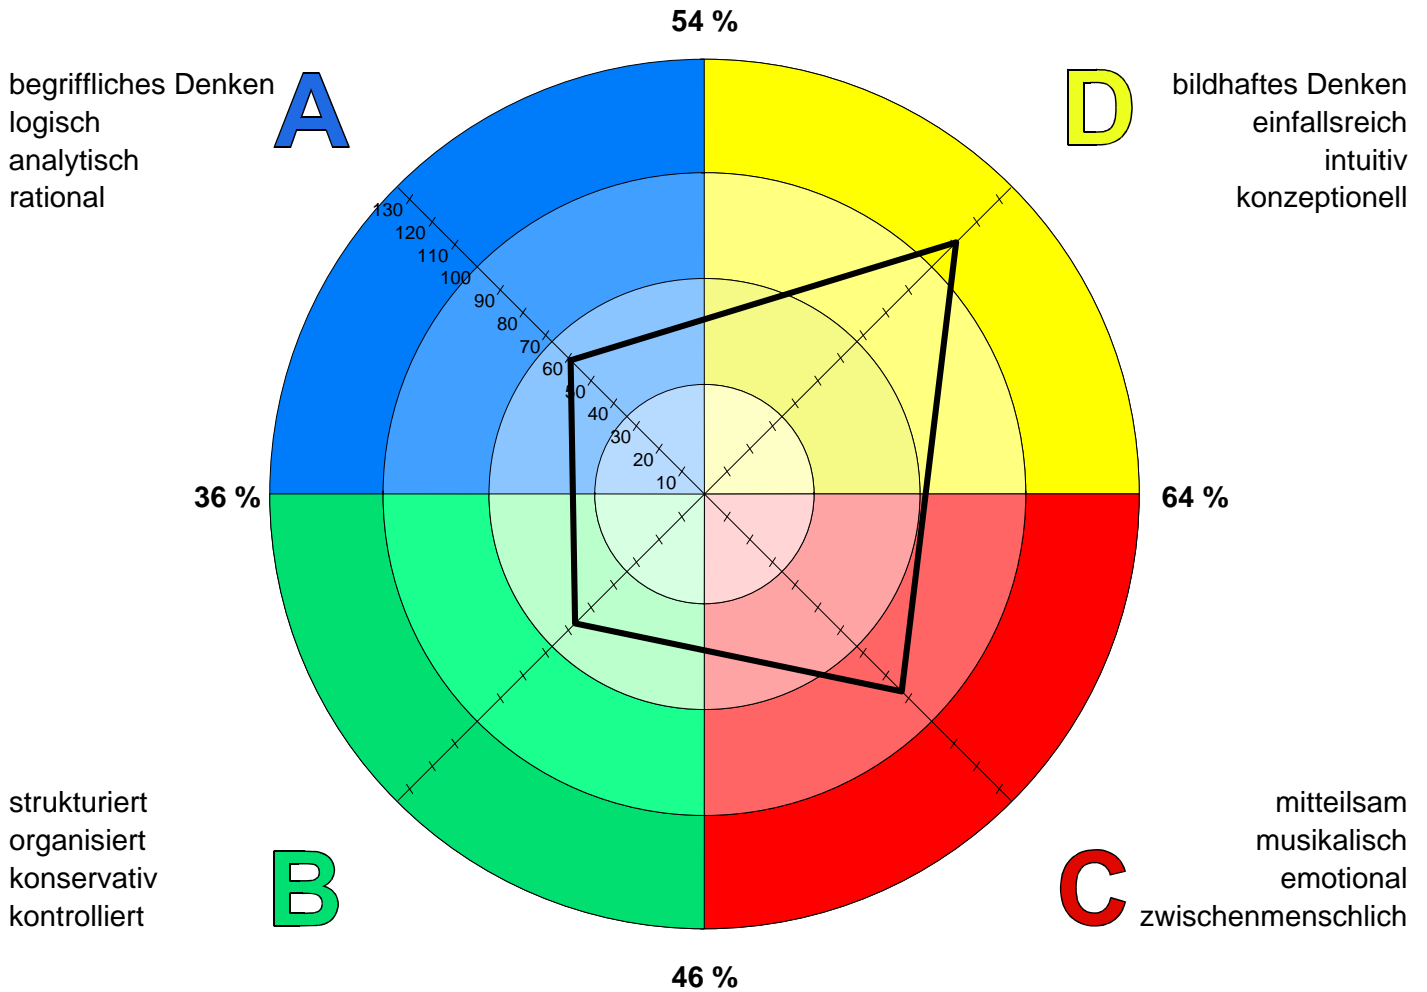

# Herrmann Brain Dominance Instrument HBDI™

29.08.01

Marc Freukes

Quadrant :	A	B	C	D
Profiltyp :	2	2	1	1
Paarweise Eigenschaftsbeschreibung :	2	4	9	9
Profilwerte :	59	57	87	111

HBDI™

# Herrmann Brain Dominance Instrument

Name Marc Freukes  
Beruf

PN-Nr.: 57326  
Datum: 29.08.01

	A	B	C	D
<b>Profilwerte</b>	<b>59</b>	<b>57</b>	<b>87</b>	<b>111</b>
Profiltyp	2	2	1	1
Paarweise Eigenschafts- beschreibungen (Verteilung von 24 Punkten)	2	4	9	9
<b>Persönliche Merkmale</b>  X = ausgewählt * = am höchsten bewertet	Faktisch Quantitativ Kritisch Rational Mathematisch Logisch Analytisch X	Konservativ Kontrolliert Sequentiell Detailliert Dominierend Verbal X Leser	Emotional Musikalisch X Spirituell Symbolisch X Intuitiv X Verbal X Leser	Kreativ * Künstlerisch X Intuitiv X Ganzheitlich Aufbauend Simultan Räumlich X
<b>Merkmale Ihrer Arbeit</b>  5=am meisten 1=am wenigsten	Analytisch 4 Techn. Aspekte 4 Probleme lösen 2 Finanzielle Aspekte 3	Organisieren 2 Planen 5 Administrativ 3 Implementieren 2	Unterrichten 4 Schreiben 3 Ideen ausdrücken 4 Zwischenm. Aspekte 5	Integrieren 2 Konzipieren 3 kreative Aspekte 5 Innovation 5
Schulfach Ausbildung Beruf Hobbies				
Rechts-/Linkshänder	rechts X	rechts (links)	links und rechts	links (rechts) links
Tag-/Nachtmensch	Tag	Tag-/Nachtmensch (gleich)		Nacht X
Reisekrankheit	niemals X		manchmal	häufig
<b>Introvertiert</b> <b>Extravertiert</b> Selbsteinschätzung	int.		X	ext.